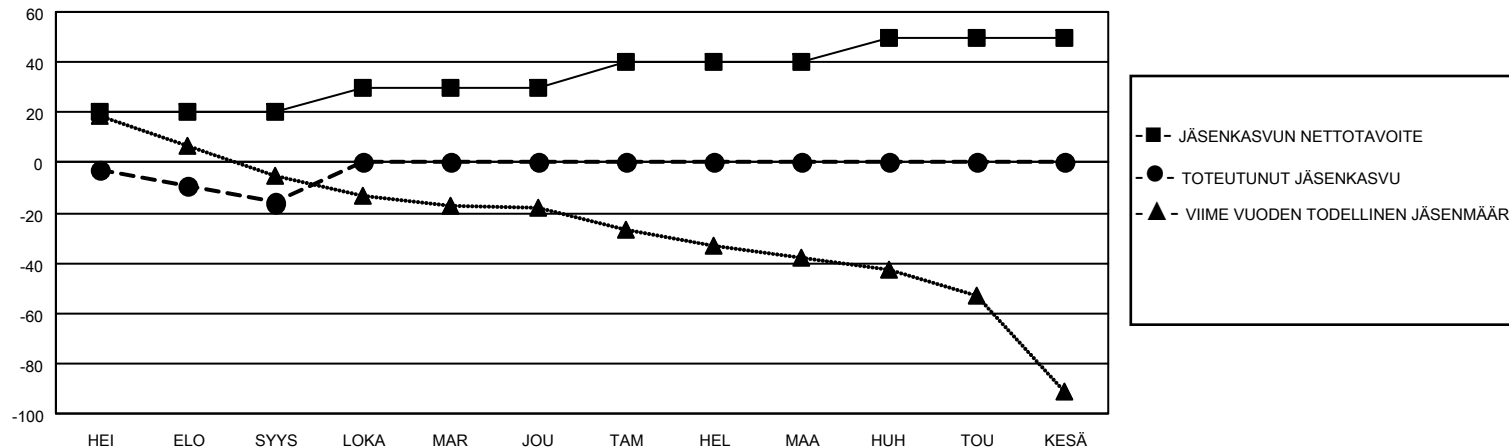

MONTHLY MEMBERSHIP PROGRESS REPORT

SIJAINTI FINLAND

District 107 A

Results as of: 9/30/2021

Klubit				jäsentä			
TULOKSET 2021-2022				TULOKSET 2021-2022			
NELJÄNNES	UUDEN KLUBIN TAVOITE	UUDET KLUBIT	LOPETETUT KLUBIT	NELJÄNNES	JÄSENKASVUN NETTOTAVOITE	TOTEUTUNUT JÄSENKASVU	POISTETUT JÄSENET (mukaan lukien siirrot)
HEI/ELO/SYYS	1	0	0	HEI/ELO/SYYS	20	21	34
LOKA/MAR/JOU	0	0	0	LOKA/MAR/JOU	10	0	0
TAM/HEL/MAA	0	0	0	TAM/HEL/MAA	10	0	0
HUH/TOU/KESÄ	0	0	0	HUH/TOU/KESÄ	10	0	0

TAVOITTEET JA UUDET KLUBIT, KUMULATIIVINEN

TAVOITTEET JA JÄSENET, KUMULATIIVINEN

LAKKAUTETUT KLUBIT: 0

ERONNEET JÄSENET

KUOLLUT	9
KLUBI LAKKAUTETTU	0
MUU	25
YHTEENSÄ	34

13 CLUBS OF 83 LISÄNNYT YHDEN TAI USEAMMAN UUTTA JÄSENTÄ