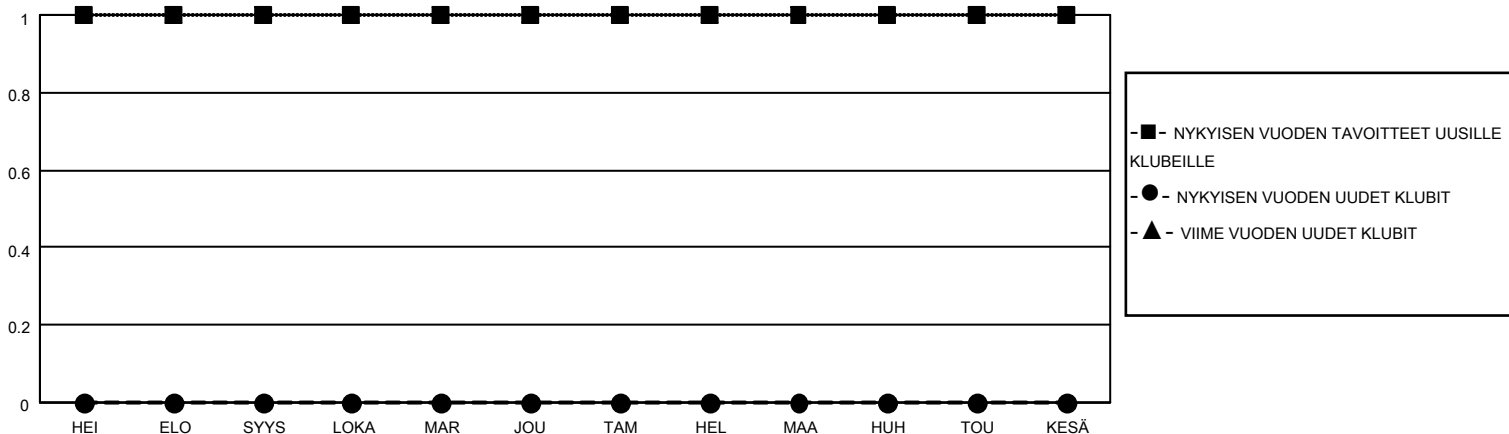

MONTHLY MEMBERSHIP PROGRESS REPORT

SIJAINTI FINLAND

District 107 A

Results as of: 9/30/2021

Klubit				jäsentä			
TULOKSET 2021-2022				TULOKSET 2021-2022			
NELJÄNNES	UUDEN KLUBIN TAVOITE	UUDET KLUBIT	LOPETETUT KLUBIT	NELJÄNNES	JÄSENKASVUN NETTOTAVOITE	TOTEUTUNUT JÄSENKASVU	POISTETUT JÄSENET (mukaan lukien siirrot)
HEI/ELO/SYYS	1	0	0	HEI/ELO/SYYS	20	21	34
LOKA/MAR/JOU	0	0	0	LOKA/MAR/JOU	10	0	0
TAM/HEL/MAA	0	0	0	TAM/HEL/MAA	10	0	0
HUH/TOU/KESÄ	0	0	0	HUH/TOU/KESÄ	10	0	0

TAVOITTEET JA UUDET KLUBIT, KUMULATIIVINEN